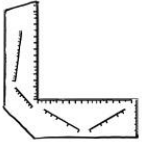

Isometrie

Ausklinkungen

GK: 60 x 40 x 30

Ausklinkung, links oben vorne, 40 x 30 x 20

Erklärvideo unter: <https://youtu.be/f02QEekjKwIK>

GK: 60 x 40 x 30

Ausklinkung, links unten hinten, 40 x 20 x 25

Erklärvideo unter: https://youtu.be/tT_hES6vZ3k

Bezeichnung

Nr

Maßstab

geprüft

Datum

Gezeichnet

Klasse

Isometrie

Ausklinkungen

GK: 60 x 40 x 30

Ausklinkung, rechts oben vorne, 20 x 30 x 25

Erklärvideo unter: <https://youtu.be/ggygopwkNFw>

GK: 60 x 40 x 30

Ausklinkung, rechts unten vorne, 50 x 15 x 25

Erklärvideo unter: <https://youtu.be/eKVLvDFldw>