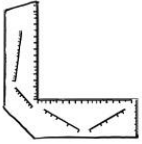

Isometrie

Quader mit Abschrägung

GK: 60 x 40 x 30

Abschrägung **oben links** 20 x 25 x 30

Erklärvideo unter: <https://youtu.be/6JSxd7FqNnI>

GK: 60 x 40 x 30

Abschrägung **oben rechts** 20 x 25 x 30

Erklärvideo unter: <https://youtu.be/-aj6PYot-jo>

Bezeichnung

Nr

Maßstab

geprüft

Datum

Gezeichnet

Klasse

Isometrie

Quader mit Abschrägung

GK: 60 x 40 x 30

Abschrägung **unten rechts** 20 x 25 x 30

Erklärvideo unter: <https://youtu.be/hVEDxk0x420>

GK: 60 x 40 x 30

Abschrägung **unten links** 20 x 25 x 30

Erklärvideo unter: <https://youtu.be/vmAelLDu3Y8>